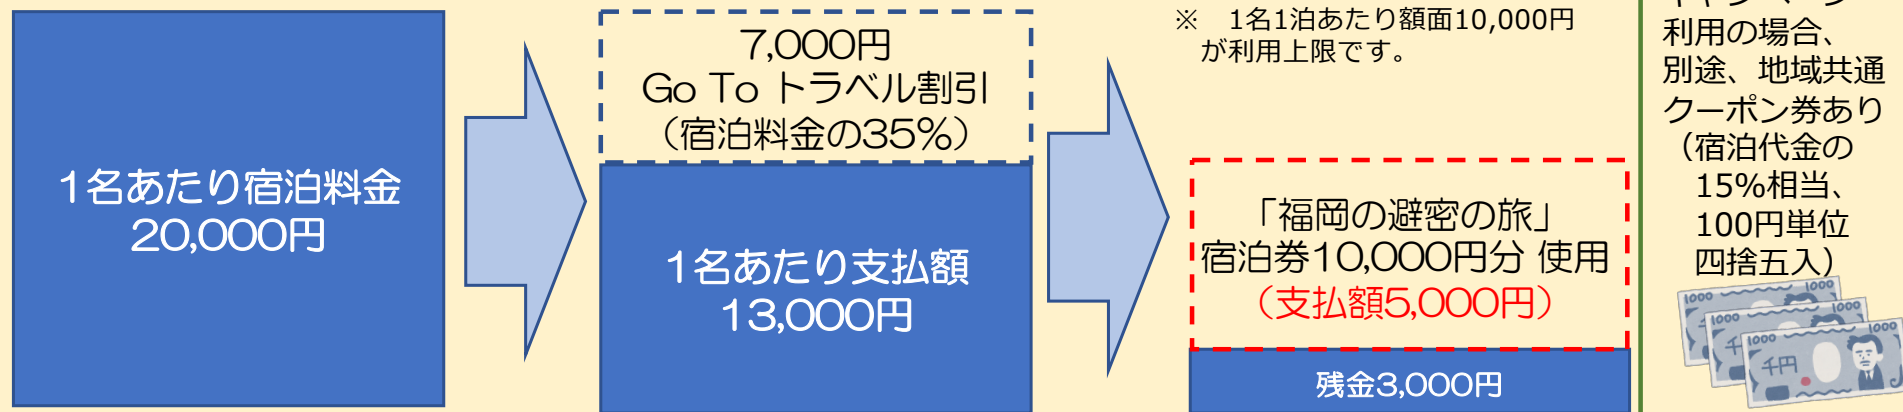

～ 福岡県在住の方 ～

Go Toトラベルキャンペーンと併用する（※1）と、こんなにお得！

2名1室利用で、宿泊料金40,000円（1名あたり20,000円）の宿泊施設に1泊する場合

※1 宿泊者が福岡県在住者であること、及び、宿泊施設がGo To トラベルキャンペーンと「福岡の避密の旅」観光キャンペーンの両方の対象宿泊施設であることが条件です。

※ ご利用予定の宿泊施設が「福岡の避密の旅」キャンペーン宿泊券およびGoToトラベルキャンペーンの利用対象となるかご確認の上、宿泊施設をご予約ください。

※ 福岡県在住の方がGoToトラベルキャンペーン以外の国・市町村が行う類似の割引キャンペーンと「福岡の避密の旅」宿泊券を併用しようとする場合、併用を妨げません。（類似の割引キャンペーンが他のキャンペーンと併用可能であれば利用が可能です。）

～ 他にもある！！福岡県内の旅行に使ってお得なキャンペーン ～

福岡の避密のレンタカー

レンタカー
1日1台あたり最大3,000円助成

詳細はこちら↓

<https://fukuoka-yokatoko.net/>